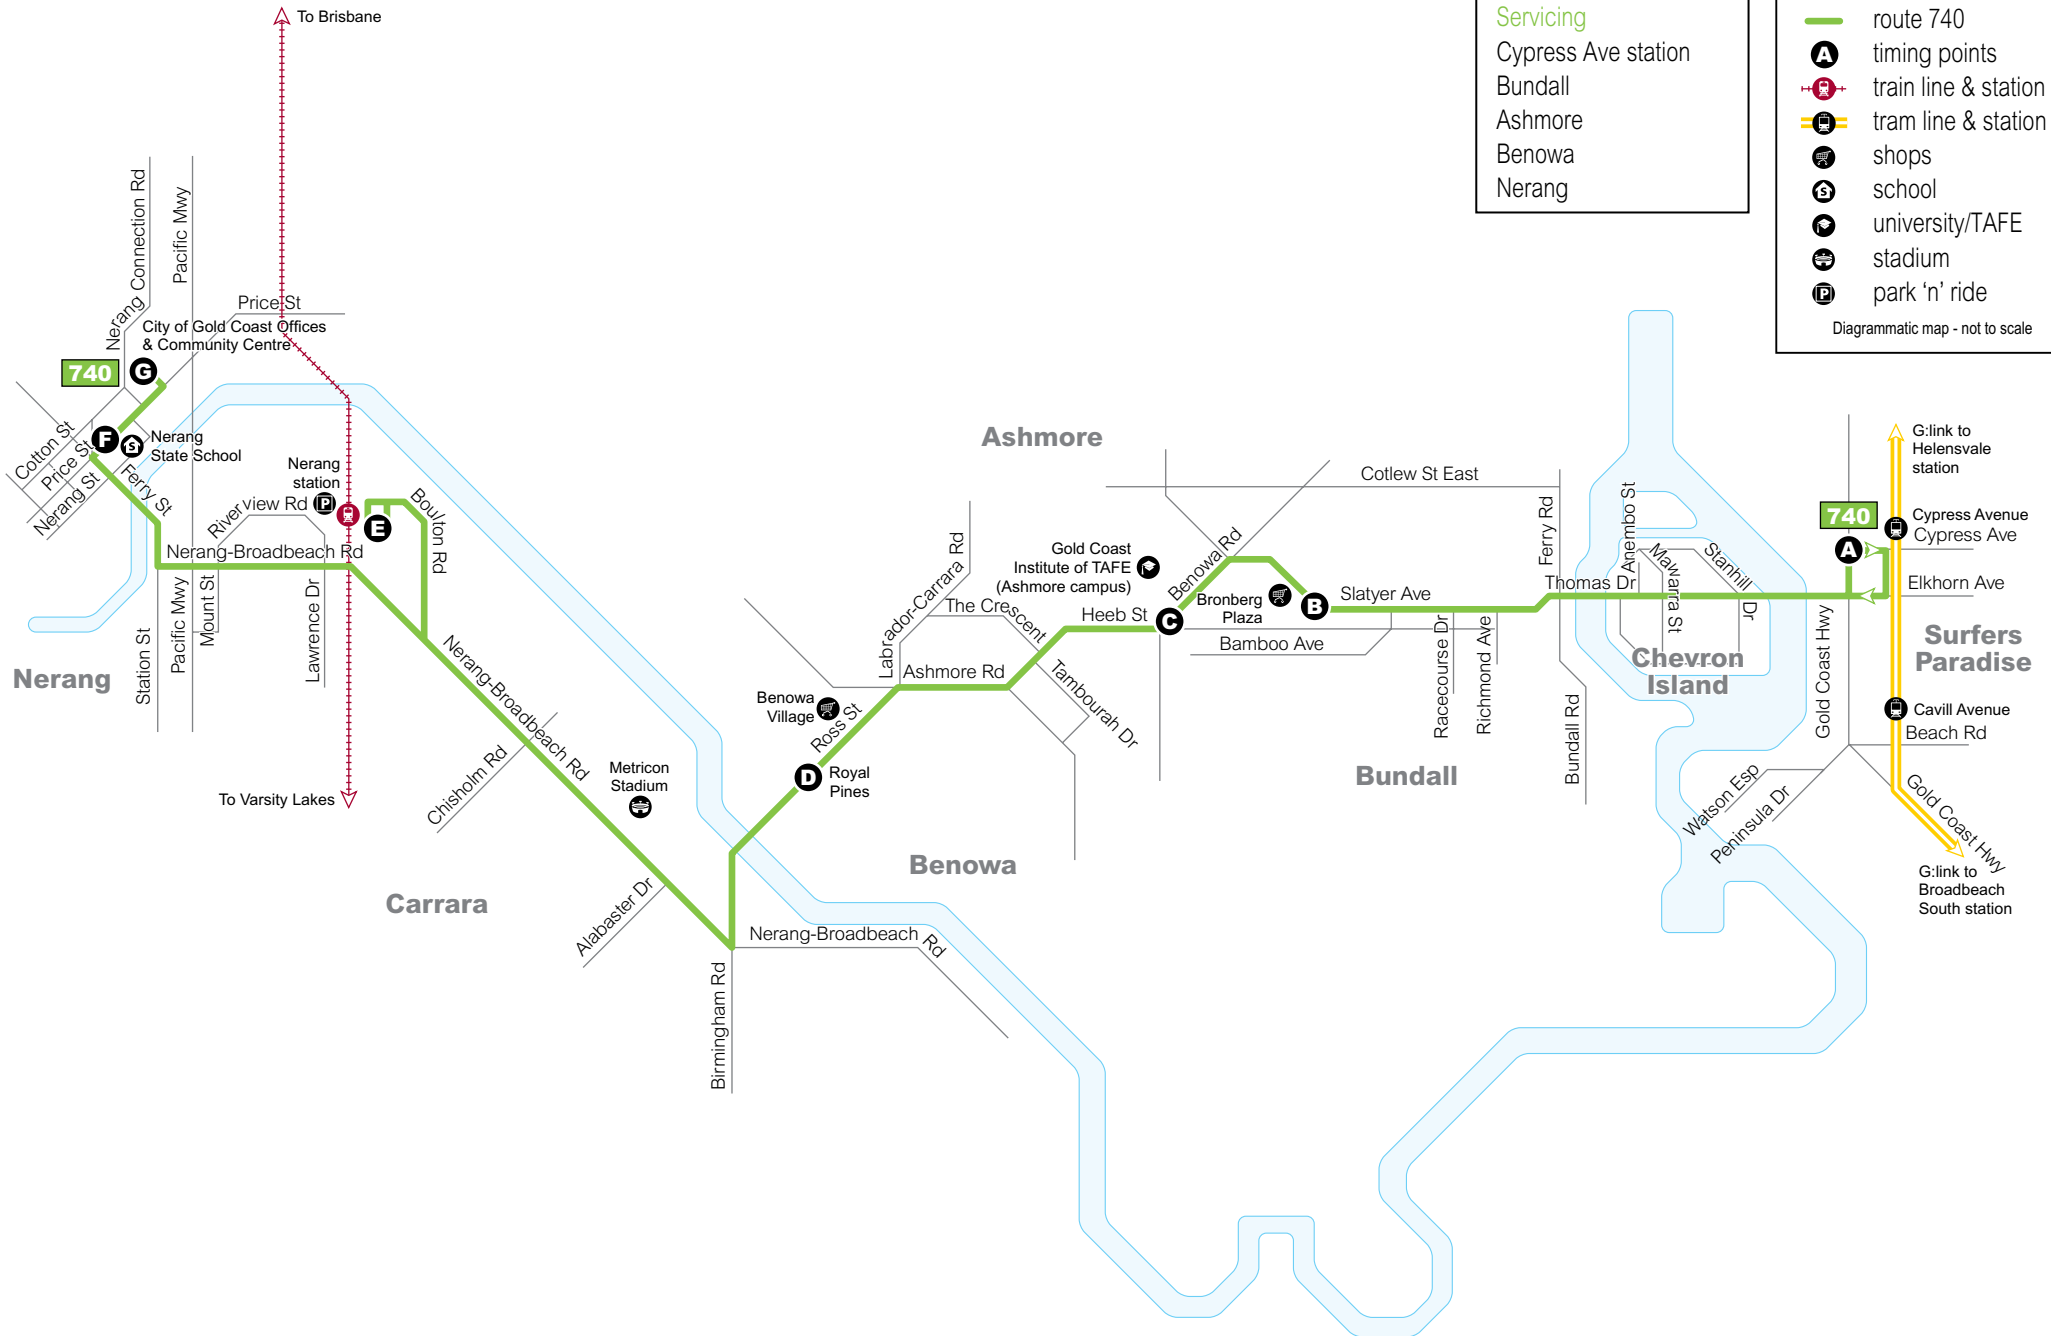

# Route map

**Zone 5**

### Monday to Friday

map ref	Route number	740	740	740	740	740	740	740	740	740	740	740	740	740	740	740	740	740	740		
		am	am	am	am	am	am	am	am	am	am	am	am	am	am	am	am	am	am		
A	Surfers Paradise, Cypress Av 	5.40	6.10	6.45	7.00	7.15	7.30	7.43	7.59	8.10	8.29	8.44	9.00	9.16	9.31	9.46	10.01	10.16	10.31	10.46	11.01
B	Bronberg Plaza	5.47	6.17	6.54	7.09	7.24	7.39	7.54	8.10	8.22	8.41	8.55	9.08	9.24	9.39	9.54	10.09	10.24	10.39	10.54	11.09
C	Gold Coast TAFE Ashmore	5.50	6.20	6.57	7.12	7.27	7.42	7.57	8.14	8.27	8.45	8.58	9.11	9.27	9.42	9.57	10.12	10.27	10.42	10.57	11.12
D	Benowa, Royal Pines	5.53	6.23	7.01	7.16	7.31	7.46	8.01	8.18	8.31	8.48	9.01	9.14	9.30	9.45	10.00	10.15	10.30	10.45	11.00	11.15
E	Nerang station, stop E 	6.01	6.31	7.09	7.24	7.39	7.54	8.09	8.26	8.39	8.56	9.09	9.22	9.38	9.53	10.08	10.23	10.38	10.53	11.08	11.23
F	Nerang State School	6.07	6.37	7.15	7.30	7.45	8.01	8.16	8.33	8.45	9.02	9.15	9.28	9.44	9.59	10.14	10.29	10.44	10.59	11.14	11.29
G	City of Gold Coast, Nerang	6.09	6.39	7.17	7.32	7.47	8.03	8.18	8.35	8.47	9.04	9.17	9.30	9.46	10.01	10.16	10.31	10.46	11.01	11.16	11.31